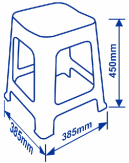

385x385x450mm

FICHA TÉCNICA

Banco De Plástico 385X385X450Mm. Peso: 950G. Resistente. Cuenta Con Almohadillas Deslizantes. Fácil Apilamiento Y Almacenamiento. Flexible Y Resistente. No Se Deforma. Ideal Como Escalón. Fácil De Usar. Embalado Con Etiqueta.

CÓDIGO:
WPZ1345

***Nombre:** Banco De Plástico 385X385x450mm

Cantidades por caja: Cajas de 18

Características: Construido con materiales de alta calidad y una atención al detalle excepcional, para garantizar que tengas las herramientas adecuadas para el trabajo en todo momento. Todos tus proyectos serán un éxito.

Código de Barras: 6976057337403

Código de producto: WPZ1345

Color: Azul

Marca: WADFOW by Total Tools

Peso (Kg): 1.02

Procedencia: Importado

INFORMACIÓN ADICIONAL

- Banco De Plástico.
- Tamaño: 385X385X450Mm
- Material: Pp
- Peso: 950G
- Fácil Apilamiento Y Almacenamiento.
- Flexible Y Resistente.
- No Es Fácil De Deformar.
- Gran Capacidad De Carga Y Fácil De Usar.
- Las Cuatro Esquinas Son Con Almohadillas De Goma Antideslizantes.
- Embalado Con Etiqueta.

385x385x450mm