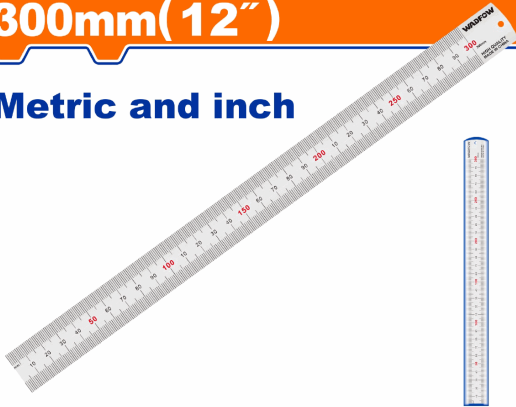

CÓDIGO:
WRU1330

FICHA TÉCNICA

Regla De Acero. Tamaño: 300Mm, 12" Mide Metros Y Pulgadas. Ancho: 25Mm. Embalado Con Etiqueta.

***Nombre:** Regla de Acero de 12" Mide Metros y Pulgadas.

Características: Regla de Acero. Tamaño: 300mm, 12" Mide metros y pulgadas. Ancho: 25mm.

Código de producto: WRU1330

Marca: WADFOW by Total Tools

Presentación: Etiqueta

Se vende por: Unidad

Usos: Profesional

Cantidades por caja: Cajas de 180 y Cajas de 30

Código de Barras: 6975085805731

Color: Azul/Naranja

Peso (Kg): 0.0666667

Procedencia: Importado

Tipo: Escuadras y Reglas

INFORMACIÓN ADICIONAL

Regla Longitud: 300 Mm, 12 Pies
Ancho: 25 Mm
Material: Acero
Con Medidas Métricas E Imperiales
Empacado Con Etiqueta

300mm(12")

Metric and inch

300mm(12")

Metric and inch