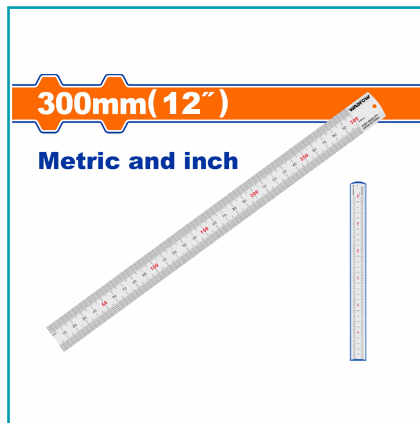

CÓDIGO:
WRU1330

FICHA TÉCNICA

Regla De Acero. Tamaño: 300Mm, 12" Mide Metros Y Pulgadas. Ancho: 25Mm. Embalado Con Etiqueta.

***Nombre:** Regla de Acero de 12" Mide Metros y Pulgadas.

Características: Regla de Acero. Tamaño: 300mm, 12" Mide metros y pulgadas. Ancho: 25mm.

Código de producto: WRU1330

Marca: WADFOW by Total Tools

Presentación: Etiqueta

Se vende por: Unidad

Usos: Profesional

Cantidades por caja: Cajas de 180 y Cajas de 30

Código de Barras: 6975085805731

Color: Azul/Naranja

Peso (Kg): 0.0666667

Procedencia: Importado

Tipo: Escuadras y Reglas

INFORMACIÓN ADICIONAL

Regla Longitud: 300 Mm, 12 Pies
Ancho: 25 Mm
Material: Acero
Con Medidas Métricas E Imperiales
Empacado Con Etiqueta

300mm(12")

Metric and inch

300mm(12")

Metric and inch