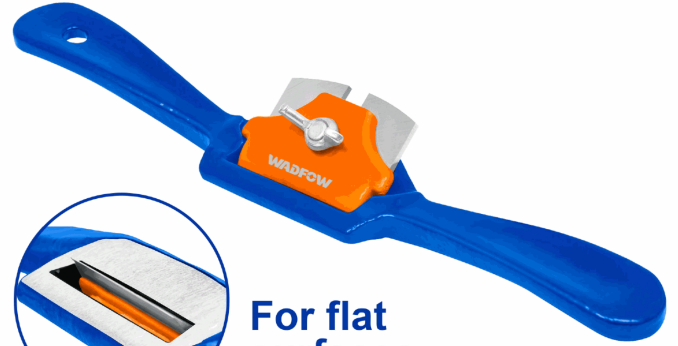

For flat surfaces