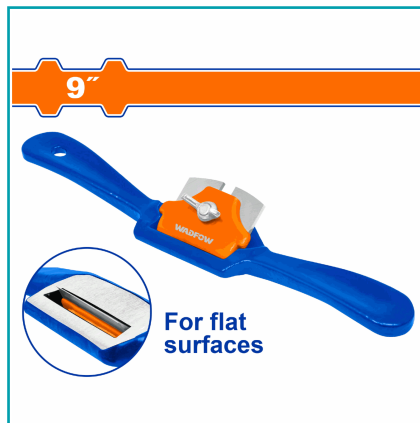

FICHA TÉCNICA

Cepillo Escochebre Para Madera Cara Recta 9". Espesor: 2Mm. Ancho: 45Mm. Para Superficies Planas. Material Del Cuerpo De La Herramienta: Hierro Fundido. Material De La Cuchilla: Acero T12. Ancho De Cepillado: 45Mm Grosor De La Cuchilla: 2Mm Blister.

CÓDIGO:
WSF3401

***Nombre:** Cepillo Escochebre Para Madera Cara Recta 9"

Cantidades por caja: Caja Grande 18 / Caja chica 3

Características: 9". Espesor: 2mm. Ancho: 45mm. Para Superficies Planas. Material del cuerpo de la herramienta: Hierro fundido.

Código de Barras: 6942123018767

Código de producto: WSF3401

Color: Azul

Marca: WADFOW by Total Tools

Materiales: Hierro Fundido y Acero T12

Peso (Kg): 0.29

Presentación: Blister

Procedencia: Importado

Se vende por: Unidad

Tipo: Herramientas para Madera

Usos: Madera

INFORMACIÓN ADICIONAL

- Cepillo Escochebre 9"" Cara Plana.
- Adecuado Para Superficies Planas.
- Ancho: 9"" 230Mm
- Material Del Cuerpo De La Herramienta: Hierro Fundido.
- Material De La Cuchilla: Acero T12
- Ancho De Cepillado: 45Mm
- Grosor De La Cuchilla: 2Mm
- Empacado En Blister.