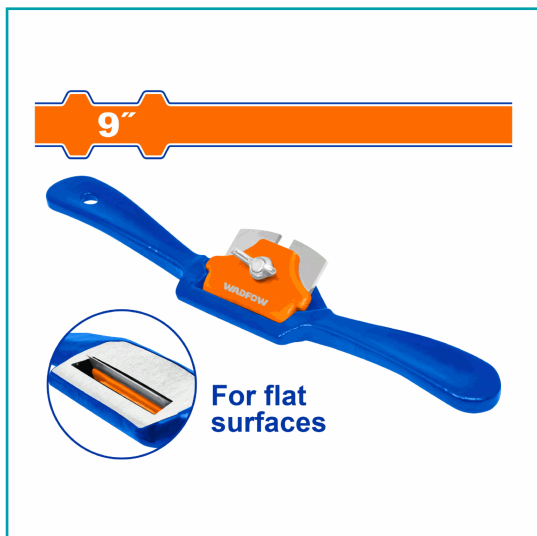

FICHA TÉCNICA

Cepillo Escochebre Para Madera Cara Recta 9". Espesor: 2Mm. Ancho: 45Mm. Para Superficies Planas. Material Del Cuerpo De La Herramienta: Hierro Fundido. Material De La Cuchilla: Acero T12. Ancho De Cepillado: 45Mm Grosor De La Cuchilla: 2Mm Blister.

CÓDIGO:
WSF3401

***Nombre:** Cepillo Escochebre Para Madera Cara Recta 9"

Cantidades por caja: Caja Grande 18 / Caja chica 3

Características: 9". Espesor: 2mm. Ancho: 45mm. Para Superficies Planas. Material del cuerpo de la herramienta: Hierro fundido.

Código de Barras: 6942123018767

Código de producto: WSF3401

Color: Azul

Marca: WADFOW by Total Tools

Materiales: Hierro Fundido y Acero T12

Peso (Kg): 0.29

Presentación: Blister

Procedencia: Importado

Se vende por: Unidad

Tipo: Herramientas para Madera

Usos: Madera

INFORMACIÓN ADICIONAL

- Cepillo Escochebre 9"" Cara Plana.
- Adecuado Para Superficies Planas.
- Ancho: 9"" 230Mm
- Material Del Cuerpo De La Herramienta: Hierro Fundido.
- Material De La Cuchilla: Acero T12
- Ancho De Cepillado: 45Mm
- Grosor De La Cuchilla: 2Mm
- Empacado En Blister.