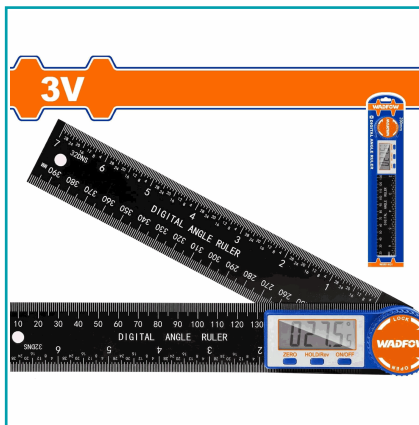

FICHA TÉCNICA

Regla Angular Digital De 360°. Pantalla Lcd. Lectura:0.05 °, 0.1Mm/0.01".
Mide Metros Y Pulgadas.

CÓDIGO:
WSR1401

***Nombre:** Regla Angular Digital De 360°

Cantidades por caja: Cajas de 50 y Cajas de 10

Código de Barras: 6941786804823

Código de producto: WSR1401

Color: Azul

Marca: WADFOW by Total Tools

Peso (Kg): 0.13

Procedencia: Importado

Tipo: Escuadras y Reglas

INFORMACIÓN ADICIONAL

- Regla Angular Digital Con Pantalla Lcd.
- Rango: 0-360 °, 0-200 Mm, 0 ~ 400 Mm(180 °)
- Lectura:0.05 °, 0.1Mm/0.01"
- Batería:3V
- Conversión Del Sistema Métrico/Pulgada En Cualquier Posición
- Incluye Dos Baterías
- Envasado En Blistér Doble.