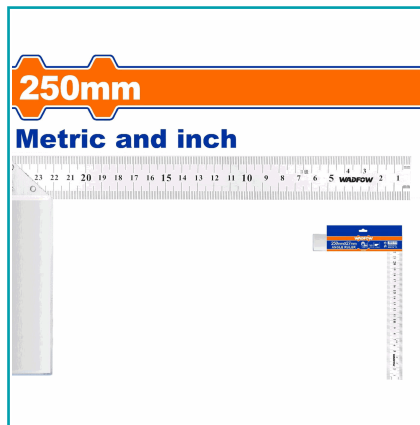

CÓDIGO:
WSR2925

FICHA TÉCNICA

Escuadra En Forma De L De Acero Inoxidable 10" Lado Derecho Ángulo 90°. Aleación De Aluminio. Tamaño: 250Mmx27Mm. Marco De Acero Inoxidable En Forma De L. Mide Metros Y Pulgadas. Embalado En Tarjeta De Papel.

***Nombre:** Escuadra En Forma De L De Acero Inoxidable

Características: 10" Angulo 90°. Mide metros y pulgadas.

Código de producto: WSR2925

Marca: WADFOW by Total Tools

Procedencia: Importado

Cantidades por caja: Caja master 60/ Caja Chica 6 Unid.

Código de Barras: 6975085805588

Color: Azul

Peso (Kg): 0.13

Tipo: Escuadras y Reglas

INFORMACIÓN ADICIONAL

- Escuadra En Forma De L
- Material Principal:Cuerpo De Aleación De Aluminio.
- Rango De Medición: 10"
- Tamaño Total: 250Mmx27Mm Largo X Ancho
- Marco De Acero Inoxidable En Forma De L. Mide Metros Y Pulgadas.
- En El Lado Cuadrado Derecho Ángulo De 90°
- Embalado En Tarjeta De Papel.

250mm

Metric and inch

250mm

Metric and inch