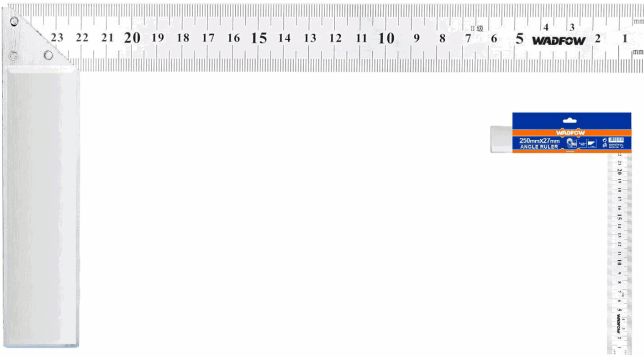

CÓDIGO:
WSR2925

FICHA TÉCNICA

Escuadra En Forma De L De Acero Inoxidable 10" Lado Derecho Ángulo 90°. Aleación De Aluminio. Tamaño: 250Mmx27Mm. Marco De Acero Inoxidable En Forma De L. Mide Metros Y Pulgadas. Embalado En Tarjeta De Papel.

***Nombre:** Escuadra En Forma De L De Acero Inoxidable

Características: 10" Angulo 90°. Mide metros y pulgadas.

Código de producto: WSR2925

Marca: WADFOW by Total Tools

Procedencia: Importado

Cantidades por caja: Caja master 60/ Caja Chica 6 Unid.

Código de Barras: 6975085805588

Color: Azul

Peso (Kg): 0.13

Tipo: Escuadras y Reglas

INFORMACIÓN ADICIONAL

- Escuadra En Forma De L
- Material Principal:Cuerpo De Aleación De Aluminio.
- Rango De Medición: 10"
- Tamaño Total: 250Mmx27Mm Largo X Ancho
- Marco De Acero Inoxidable En Forma De L. Mide Metros Y Pulgadas.
- En El Lado Cuadrado Derecho Ángulo De 90°
- Embalado En Tarjeta De Papel.

250mm

Metric and inch

250mm

Metric and inch