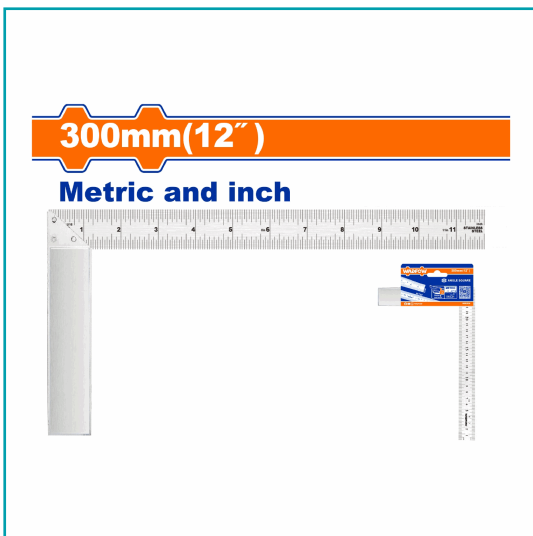

## FICHA TÉCNICA

Ángulo Cuadrado Material Principal: Cuerpo De Aleación De Aluminio Rango De Medición: 300 Mm, 12" Tamaño Total: 300 Mm \* 27 Mm (L \* W) Escuadra De Acero Inoxidable Para Marco En Ángulo Recto De 90°.

**CÓDIGO:**  
**WSR2930**

**\*Nombre:** Escuadra Angulo Recto 90° de 12"

**Cantidades por caja:** Cajas de 60 y Cajas de 6

**Características:** Rango de medición: 300 mm, 12" Tamaño total: 300 mm \* 27 mm (L \* W) Escuadra de acero inoxidable para marco en ángulo recto de 90°.

## INFORMACIÓN ADICIONAL

Ángulo Cuadrado Material Principal: Cuerpo De Aleación De Aluminio  
Rango De Medición: 300Mm, 12'  
Tamaño Total: 300Mm\*27Mm (L\*W)  
Escuadra De Acero Inoxidable Para Marco En Ángulo Recto De 90°  
Empacado En Tarjeta De Papel

**300mm(12")**

**Metric and inch**

**300mm(12")**

**Metric and inch**