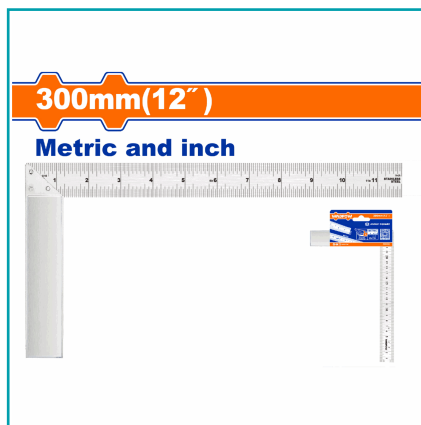

## FICHA TÉCNICA

Ángulo Cuadrado Material Principal: Cuerpo De Aleación De Aluminio Rango De Medición: 300 Mm, 12" Tamaño Total: 300 Mm \* 27 Mm (L \* W) Escuadra De Acero Inoxidable Para Marco En Ángulo Recto De 90°.

**CÓDIGO:**  
**WSR2930**

**\*Nombre:** Escuadra Angulo Recto 90° de 12"

**Cantidades por caja:** Cajas de 60 y Cajas de 6

**Características:** Rango de medición: 300 mm, 12" Tamaño total: 300 mm \* 27 mm (L \* W) Escuadra de acero inoxidable para marco en ángulo recto de 90°.

## INFORMACIÓN ADICIONAL

Ángulo Cuadrado Material Principal: Cuerpo De Aleación De Aluminio  
Rango De Medición: 300Mm, 12'  
Tamaño Total: 300Mm\*27Mm (L\*W)  
Escuadra De Acero Inoxidable Para Marco En Ángulo Recto De 90°  
Empacado En Tarjeta De Papel

**300mm(12")**

**Metric and inch**

**300mm(12")**

**Metric and inch**