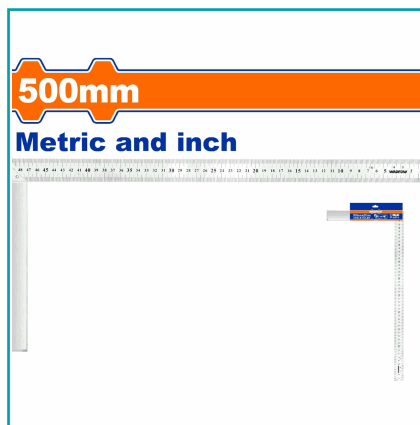

CÓDIGO:
WSR2950

FICHA TÉCNICA

Escuadra En Forma De L De Acero Inoxidable. 20" Lado Derecho Ángulo 90°. Aleación De Aluminio. Tamaño: 500Mmx27Mm. Marco De Acero Inoxidable En Forma De L. Mide Metros Y Pulgadas. Embalado En Tarjeta De Papel.

***Nombre:** Escuadra En Forma De L De Acero Inoxidable

Características: 20" Angulo 90° Mide metros y pulgadas.

Código de producto: WSR2950

Marca: WADFOW by Total Tools

Procedencia: Importado

Cantidades por caja: Caja master 60/ Caja Chica 6 Unid.

Código de Barras: 6975085805670

Color: Azul

Peso (Kg): 0.26

Tipo: Escuadras y Reglas

INFORMACIÓN ADICIONAL

- Escuadra En Forma De L
- Material Principal: Aleación De Aluminio.
- Rango De Medición: 20"
- Tamaño Total: 500Mmx27Mm (Largo X Ancho)
- Marco De Acero Inoxidable En Forma De L. Mide Metros Y Pulgadas.
- En El Lado Cuadrado Derecho Ángulo De 90°
- Embalado En Tarjeta De Papel.

500mm

Metric and inch

500mm

Metric and inch