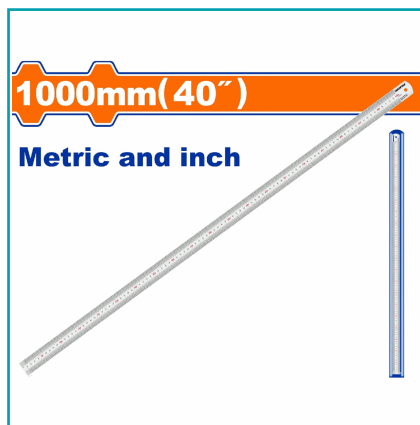

FICHA TÉCNICA

Regla De Acero. Tamaño: 1000Mm(40") Mide Metros Y Pulgadas.
Ancho:32Mm. Embalado Con Etiqueta.

CÓDIGO:
WSR3330

***Nombre:** Regla De Acero

Características: Construido con materiales de alta calidad y una atención al detalle excepcional, para garantizar que tengas las herramientas adecuadas para el trabajo en todo momento. Todos tus proyectos serán un éxito.

Código de producto: WSR3330

Marca: WADFOW by Total Tools

Procedencia: Importado

Cantidades por caja: Caja master 60/ Caja Chica 20 Unid.

Código de Barras: 6975085805823

Color: Azul

Peso (Kg): 0.34

Tipo: Escuadras y Reglas

INFORMACIÓN ADICIONAL

Regla De Acero
-Longitud:1000Mm(40")
-Ancho:32Mm
-Material: Acero.
-Con Méetros Y Pulgadas.
-Embalado Con Etiqueta.

1000mm(40")

Metric and inch

1000mm(40")

Metric and inch