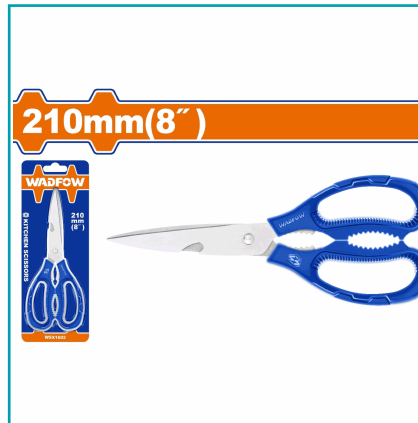

FICHA TÉCNICA

Tijera De Acero Inoxidable. 8". Mango Ergonómico. Grosor: 1.8Mm. Embalado En Tarjeta Deslizante.

CÓDIGO:
WSX1602

***Nombre:** Tijera De Acero Inoxidable

Cantidades por caja: Cajas de 100 y Cajas de 25

Código de Barras: 6941786804731

Código de producto: WSX1602

Color: Azul

Marca: WADFOW by Total Tools

Peso (Kg): 0.12

Procedencia: Importado

Tipo: Tijeras y Cortadores

INFORMACIÓN ADICIONAL

Tijera De Acero Inoxidable
 -Tamaño: 210Mm (8")
 -Material: Acero Inoxidable
 -Grosor De La Hoja: 1.8Mm
 -Mango De Diseño Ergonómico.
 -Embalado En Tarjeta Deslizante.

210mm(8")

210mm(8")