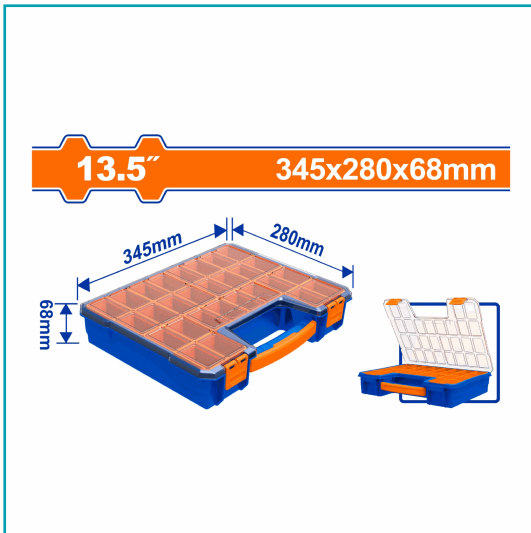

FICHA TÉCNICA

Organizador De Plástico. Material: Pp. Tamaño: 345 Mm * 280 Mm * 70 Mm. Con Asa Ancha Incorporada Para Facilitar Y Asegurar Portabilidad Estable. Compartimientos De Tazas Extraíbles En 3 Tamaños Diferentes. Con 12 Tazas Extraíbles.

CÓDIGO:
WTB1311

***Nombre:** Organizador de Plástico de 13.5"

Cantidades por caja: Cajas de 6

Características: Organizador de plástico. Material: PP. Con asa ancha incorporada para facilitar y asegurar portabilidad estable. Compartimientos de tazas extraíbles en 3 tamaños diferentes. Con 12 tazas extraíbles.

Tipo: Cajas de herramientas de plástico

Usos: Profesional

INFORMACIÓN ADICIONAL

Organizador De Plástico
Material: Pp
Tamaño: 345Mm * 280Mm * 70Mm
Con Asa Ancha Incorporada Para Facilitar Y Estable Portabilidad
Compartimientos De Tazas Extraíbles En 3 Tamaños Diferentes
Con 12 Tazas Extraíbles
4 Tazas Pequeñas, Tamaño: 40Mm * 60Mm * 60Mm
4 Tazas Pequeñas, Tamaño: 60Mm * 80Mm * 60Mm
4 Tazas Pequeñas, Tamaño: 80Mm * 120Mm * 60Mm
Empacado Con Etiqueta

13.5"

345x280x68mm