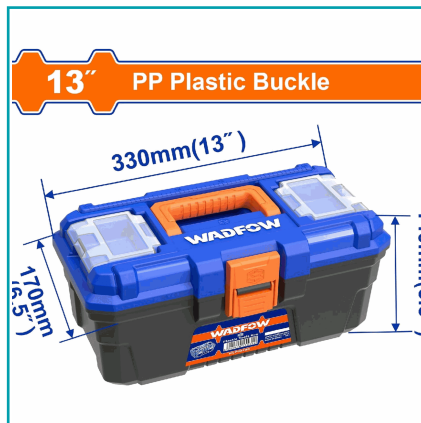

## FICHA TÉCNICA

Caja De Herramientas 13" De Plástico. Carga Máx. 7Kg. 13"X6.5"X5.5" Mango De Alta Resistencia. Cubierta Superior De 3 Áreas De Almacenamiento. Cubierta Superior De Escala. Contiene 1 Bandeja. Embalado En Caja De Cartón.

**CÓDIGO:**  
**WTB1313**

**\*Nombre:** Caja De Herramientas 13" De Plástico

**Cantidades por caja:** Cajas de 8

**Características:** Construido con materiales de alta calidad y una atención al detalle excepcional, para garantizar que tengas las herramientas adecuadas para el trabajo en todo momento. Todos tus proyectos serán un éxito.

**Código de Barras:** 6941786819407

**Código de producto:** WTB1313

**Color:** Azul

**Marca:** WADFOW by Total Tools

**Peso (Kg):** 0.8

**Procedencia:** Importado

**Tipo:** Cajas de herramientas de plástico

## INFORMACIÓN ADICIONAL

- Caja De Herramientas De Plástico De 13"
- Tamaño: 330Mm (13")X170Mm (6.5")X140Mm (5.5")
- Material: Pp
- Hebilla De Plástico Pp
- Carga Máxima: 7Kg
- Mango De Alta Resistencia.
- Cubierta Superior Con Tres Áreas De Almacenamiento
- Cubierta Superior Con Función De Escala
- Contiene 1 Bandeja De Plástico.
- Embalado En Caja De Cartón.