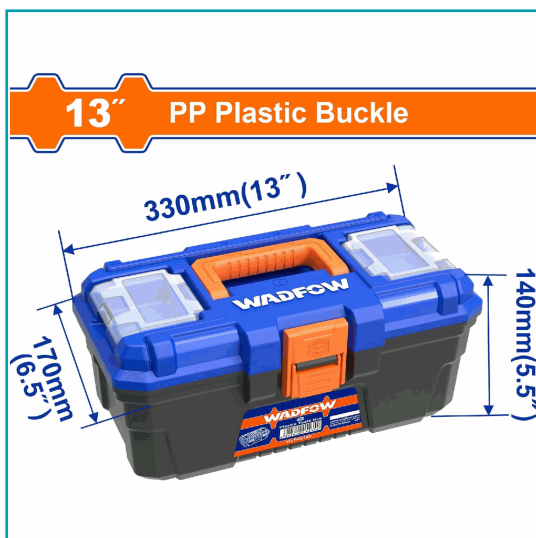

## FICHA TÉCNICA

Caja De Herramientas 13" De Plástico. Carga Máx. 7Kg. 13"X6.5"X5.5" Mango De Alta Resistencia. Cubierta Superior De 3 Áreas De Almacenamiento. Cubierta Superior De Escala. Contiene 1 Bandeja. Embalado En Caja De Cartón.

**CÓDIGO:**  
**WTB1313**

**\*Nombre:** Caja De Herramientas 13" De Plástico

**Cantidades por caja:** Cajas de 8

**Características:** Construido con materiales de alta calidad y una atención al detalle excepcional, para garantizar que tengas las herramientas adecuadas para el trabajo en todo momento. Todos tus proyectos serán un éxito.

**Código de Barras:** 6941786819407

**Código de producto:** WTB1313

**Color:** Azul

**Marca:** WADFOW by Total Tools

**Peso (Kg):** 0.8

**Procedencia:** Importado

**Tipo:** Cajas de herramientas de plástico

## INFORMACIÓN ADICIONAL

- Caja De Herramientas De Plástico De 13"
- Tamaño: 330Mm (13")X170Mm (6.5")X140Mm (5.5")
- Material: Pp
- Hebilla De Plástico Pp
- Carga Máxima: 7Kg
- Mango De Alta Resistencia.
- Cubierta Superior Con Tres Áreas De Almacenamiento
- Cubierta Superior Con Función De Escala
- Contiene 1 Bandeja De Plástico.
- Embalado En Caja De Cartón.