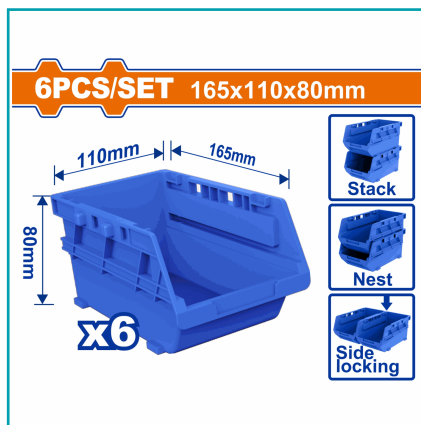

FICHA TÉCNICA

Cajas De Plástico Apilable Organizador. 165X110X80Mm. Set De 6 Piezas. Ideal Para Encajar, Apilar Y Bloquear Lateralmente. Se Pueden Colgar En Pared O En Un Panel Colgante. Embalado Con Etiqueta.

CÓDIGO:
WTB8336

***Nombre:** Cajas de Plástico Apilable Organizador. 165x110x80mm. Set de 6 piezas. Ideal para Encajar.

Cantidades por caja: Cajas de 16

Características: 165x110x80mm. Set de 6 piezas. Ideal para Encajar, apilar y bloquear lateralmente. Se pueden colgar en pared o en un panel colgante.

Tipo: Cajas Plásticas Almacenaje y logística

Usos: Profesional

INFORMACIÓN ADICIONAL

- Cajas De Plástico Apilables.
- Set De 6 Piezas.
- Tamaño De Cada Contenedor: 165X110X80Mm
- Material: Plástico.
- Los Contenedores Se Pueden Apilar, Encajar Y Bloquear Lateralmente.
- Se Pueden Colgar En La Pared O En Un Panel Colgante.
- Embalado Con Etiqueta.

6PCS/SET 165x110x80mm

6PCS/SET 165x110x80mm