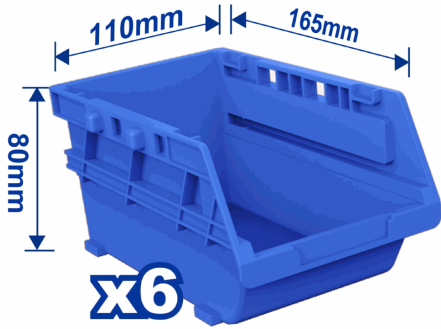

FICHA TÉCNICA

Cajas De Plástico Apilable Organizador. 165X110X80Mm. Set De 6 Piezas. Ideal Para Encajar, Apilar Y Bloquear Lateralmente. Se Pueden Colgar En Pared O En Un Panel Colgante. Embalado Con Etiqueta.

CÓDIGO:
WTB8336

***Nombre:** Cajas de Plástico Apilable Organizador. 165x110x80mm. Set de 6 piezas. Ideal para Encajar.

Cantidades por caja: Cajas de 16

Características: 165x110x80mm. Set de 6 piezas. Ideal para Encajar, apilar y bloquear lateralmente. Se pueden colgar en pared o en un panel colgante.

Tipo: Cajas Plásticas Almacenaje y logística

Usos: Profesional

INFORMACIÓN ADICIONAL

- Cajas De Plástico Apilables.
- Set De 6 Piezas.
- Tamaño De Cada Contenedor: 165X110X80Mm
- Material: Plástico.
- Los Contenedores Se Pueden Apilar, Encajar Y Bloquear Lateralmente.
- Se Pueden Colgar En La Pared O En Un Panel Colgante.
- Embalado Con Etiqueta.

6PCS/SET 165x110x80mm

6PCS/SET 165x110x80mm