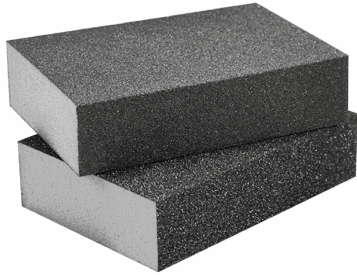

FICHA TÉCNICA

Esponjas Lija Abrasiva 100X70X25Mm. Set De 2 Piezas. Ideal Para Metal Y Madera. Embalado En Tarjeta De Papel.

CÓDIGO:
WUK2501.V

***Nombre:** Esponjas Lija Abrasiva.

Código de producto: WUK2501.V

Marca: WADFOW by Total Tools

Procedencia: Importado

Tipo: Esponjas para Lijado

Características: Ideal para metal y madera.

Color: Gris

Presentación: Tarjeta de papel

Se vende por: Set

Usos: Profesional

INFORMACIÓN ADICIONAL

Esponja Abrasiva.
-Adecuado Para Metal Y Madera
-2 Piezas Por Set
-Empacado En Tarjeta De Papel.

2PCS/SET

2PCS/SET