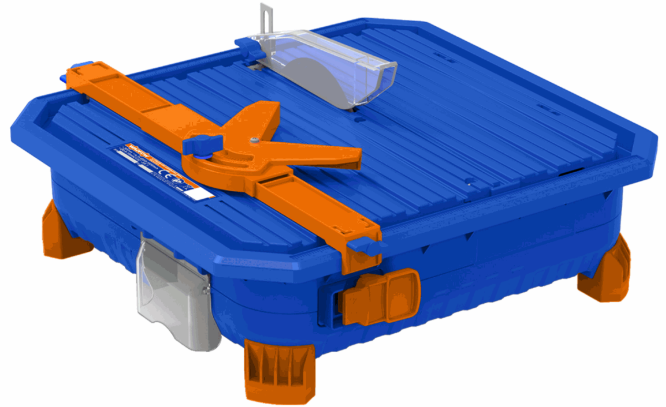

P20S Battery and charger sold separately