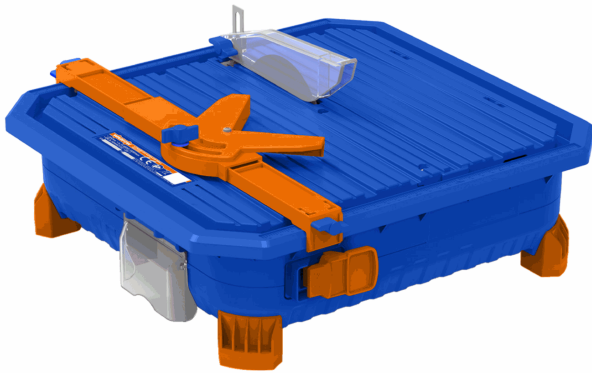

20V

P20S Battery and charger sold separately

20V