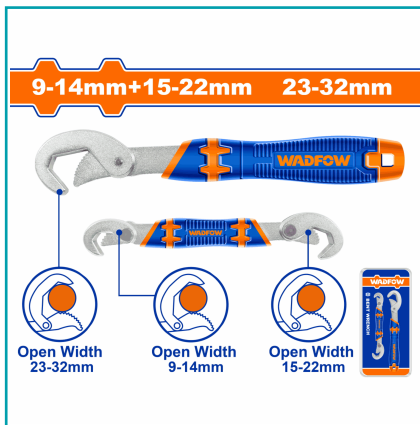

FICHA TÉCNICA

"Llaves Inglesa Pico De Loro Doble Boca 9-14Mm, 15-22Mm Boca Simple 23-32Mm Set De 2 Piezas.
Cromado. Mango De Dos Colores. Empacado En Tarjeta Deslizante."

CÓDIGO:
WUW1103

***Nombre:** Llaves Inglesa Pico De Loro Doble boca 9-14mm, 15-22mm

Características: Doble boca 9-14mm, 15-22mm Boca simple 23-32mm

Código de producto: WUW1103

Marca: WADFOW by Total Tools

Presentación: Tarjeta deslizante

Se vende por: Set

Usos: Profesional

Cantidades por caja: Cajas de 20 y Cajas de 5

Código de Barras: 6942123014349

Color: Azul/Naranja

Peso (Kg): 0.66

Procedencia: Importado

Tipo: Llaves

INFORMACIÓN ADICIONAL

Llave Inglesa Universal 1 Llave De Doble Boca, 9-14Mm, 15-22Mm

1 Llave De Boca Simple, 23-32Mm

Cromado

Mango De Dos Colores

Empacado En Tarjeta Deslizante

9-14mm+15-22mm 23-32mm

9-14mm+15-22mm 23-32mm