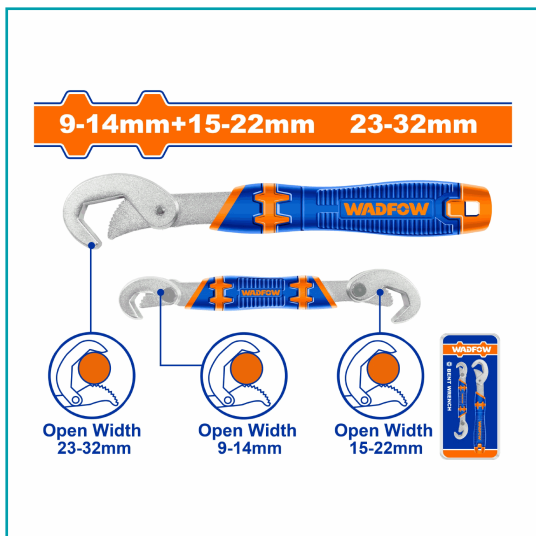

FICHA TÉCNICA

"Llaves Inglesa Pico De Loro Doble Boca 9-14Mm, 15-22Mm Boca Simple 23-32Mm Set De 2 Piezas.
Cromado. Mango De Dos Colores. Empacado En Tarjeta Deslizante."

CÓDIGO:
WUW1103

***Nombre:** Llaves Inglesa Pico De Loro Doble boca 9-14mm, 15-22mm

Características: Doble boca 9-14mm, 15-22mm Boca simple 23-32mm

Código de producto: WUW1103

Marca: WADFOW by Total Tools

Presentación: Tarjeta deslizante

Se vende por: Set

Usos: Profesional

Cantidades por caja: Cajas de 20 y Cajas de 5

Código de Barras: 6942123014349

Color: Azul/Naranja

Peso (Kg): 0.66

Procedencia: Importado

Tipo: Llaves

INFORMACIÓN ADICIONAL

Llave Inglesa Universal 1 Llave De Doble Boca, 9-14Mm, 15-22Mm

1 Llave De Boca Simple, 23-32Mm

Cromado

Mango De Dos Colores

Empacado En Tarjeta Deslizante

9-14mm+15-22mm 23-32mm

9-14mm+15-22mm 23-32mm