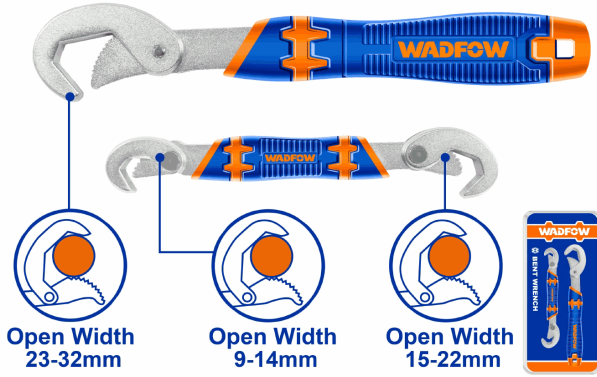

FICHA TÉCNICA

"Llaves Inglesa Pico De Loro Doble Boca 9-14Mm, 15-22Mm Boca Simple 23-32Mm Set De 2 Piezas.
Cromado. Mango De Dos Colores. Empacado En Tarjeta Deslizante."

CÓDIGO:
WUW1103

***Nombre:** Llaves Inglesa Pico De Loro Doble boca 9-14mm, 15-22mm

Características: Doble boca 9-14mm, 15-22mm Boca simple 23-32mm

Código de producto: WUW1103

Marca: WADFOW by Total Tools

Presentación: Tarjeta deslizante

Se vende por: Set

Usos: Profesional

Cantidades por caja: Cajas de 20 y Cajas de 5

Código de Barras: 6942123014349

Color: Azul/Naranja

Peso (Kg): 0.66

Procedencia: Importado

Tipo: Llaves

INFORMACIÓN ADICIONAL

Llave Inglesa Universal 1 Llave De Doble Boca, 9-14Mm, 15-22Mm

1 Llave De Boca Simple, 23-32Mm

Cromado

Mango De Dos Colores

Empacado En Tarjeta Deslizante

9-14mm+15-22mm 23-32mm

9-14mm+15-22mm 23-32mm