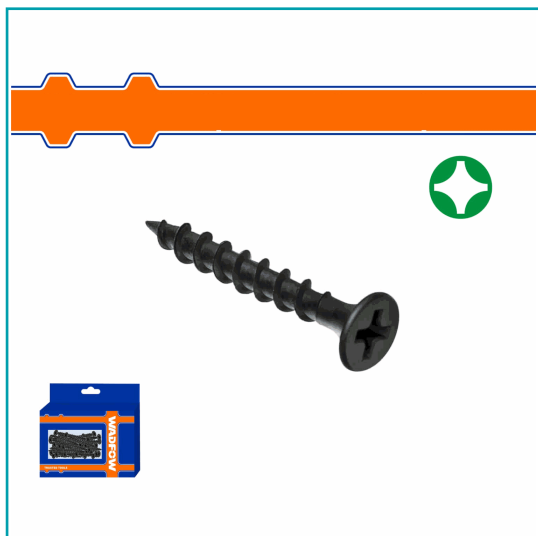

FICHA TÉCNICA

Tornillos Para Gypsum (Yeso) Rosca Gruesa. Cabeza De Trompeta.
Fosfatizado. Phillips.
Empacado En Caja De Color.

CÓDIGO:
WXS1511A.V

***Nombre:** Tornillos para Gypsum (Yeso) Rosca gruesa

Código de producto: WXS1511A.V

Marca: WADFOW by Total Tools

Procedencia: Importado

Tipo: Tornillos para Drywall

Características: Tornillos para Gypsum (Yeso) Rosca gruesa.
Cabeza de trompeta. Fosfatizado. Phillips.

Color: Azul

Presentación: Caja a Color

Se vende por: Set

Usos: Profesional

INFORMACIÓN ADICIONAL

- Tornillos Para Gypsum (Yeso). Rosca Gruesa.
- Rosca Gruesa.
- Material: Acero Al Carbono De Alta Calidad.
- Tipo De Cabeza Del Tornillo: Cabeza Trompeta.
- Tipo De Accionamiento: Phillips.
- Tratamiento De Superficie: Acabado Fosfatado Negro.
- Empacado En Caja De Color.