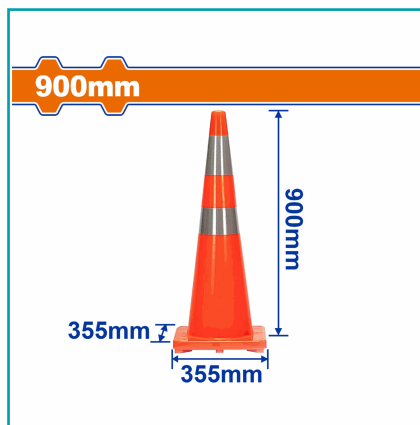

CÓDIGO:
WYJ1A90

FICHA TÉCNICA

Cono De Tránsito Con Bandas Reflectivas 900Mm. Tamaño De La Base:35.5×35.5Cm Tamaño De Los Collares Reflectantes:10Cm+15Cm. Embalado Con Etiqueta.

***Nombre:** Cono de Tránsito con bandas reflectivas 900mm.

Características: Tamaño de la base:35.5×35.5cm Tamaño de los collares reflectantes:10cm+15cm.

Código de producto: WYJ1A90

Marca: WADFOW by Total Tools

Presentación: Etiqueta

Se vende por: Unidad

Usos: Profesional

Cantidades por caja: Caja Grande 5 / Caja Chica Pzas

Código de Barras: 6942123006900

Color: Naranja

Peso (Kg): 3.40

Procedencia: Importado

Tipo: Conos de transito

INFORMACIÓN ADICIONAL

Cono De Tránsito De Pvc

-Altura: 90Cm

-Tamaño De La Base:35.5×35.5Cm

-Tamaño De Los Collares Reflectantes: 10Cm+15Cm

-Embalado Con Etiqueta.