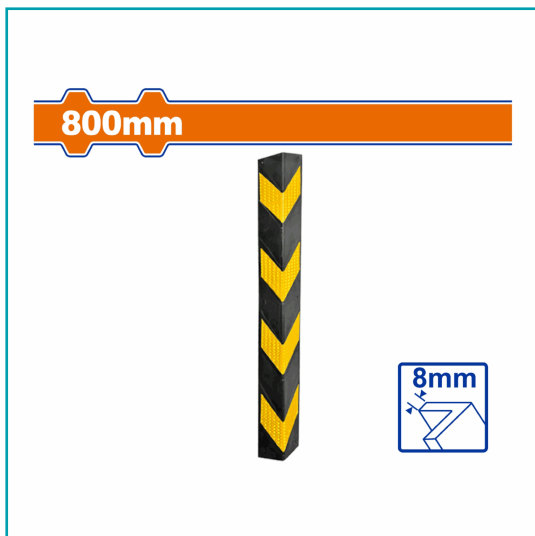

## FICHA TÉCNICA

Protector De Columna Para Garajes Y Estacionamientos. Tipo Esquinero. 800Mm. Material Caucho. Ancho:100Mm. Grosor: 8Mm. Peso: 2.5Kg. Embalado Con Etiqueta.

**CÓDIGO:**  
**WYJ5A06**

**\*Nombre:** Protector de Columna para Garajes y Estacionamientos. Tipo Esquinero. 800mm.

**Cantidades por caja:** Cajas de 10

**Características:** Tipo Esquinero. 800mm. Material Caucho. Ancho:100mm. Grosor: 8mm. Peso: 2.5Kg.

**Código de Barras:** 6942123006863

**Código de producto:** WYJ5A06

**Color:** Amarillo/Negro

**Marca:** WADFOW by Total Tools

**Peso (Kg):** 2.50

**Presentación:** Caja

**Procedencia:** Importado

**Se vende por:** Unidad

**Tipo:** Esquineras de Seguridad

**Usos:** Profesional

## INFORMACIÓN ADICIONAL

Protector De Columna Para Garajes Y Estacionamientos. Tipo Esquinero.

- Material: Caucho
- Altura: 800 Mm
- Ancho: 100 Mm
- Grosor: 8 Mm
- Peso: 2.5 Kg
- Embalado Con Etiqueta.