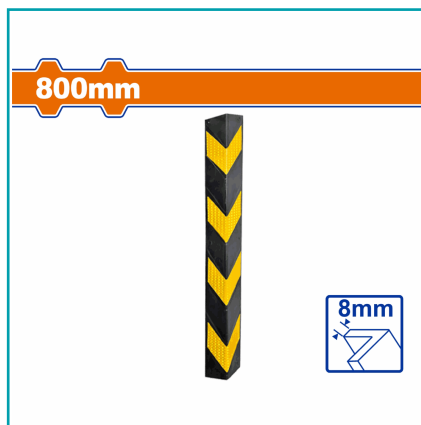

## FICHA TÉCNICA

Protector De Columna Para Garajes Y Estacionamientos. Tipo Esquinero. 800Mm. Material Caucho. Ancho:100Mm. Grosor: 8Mm. Peso: 2.5Kg. Embalado Con Etiqueta.

**CÓDIGO:**  
**WYJ5A06**

**\*Nombre:** Protector de Columna para Garajes y Estacionamientos. Tipo Esquinero. 800mm.

**Cantidades por caja:** Cajas de 10

**Características:** Tipo Esquinero. 800mm. Material Caucho. Ancho:100mm. Grosor: 8mm. Peso: 2.5Kg.

**Código de Barras:** 6942123006863

**Código de producto:** WYJ5A06

**Color:** Amarillo/Negro

**Marca:** WADFOW by Total Tools

**Peso (Kg):** 2.50

**Presentación:** Caja

**Procedencia:** Importado

**Se vende por:** Unidad

**Tipo:** Esquineras de Seguridad

**Usos:** Profesional

## INFORMACIÓN ADICIONAL

Protector De Columna Para Garajes Y Estacionamientos. Tipo Esquinero.

- Material: Caucho
- Altura: 800 Mm
- Ancho: 100 Mm
- Grosor: 8 Mm
- Peso: 2.5 Kg
- Embalado Con Etiqueta.