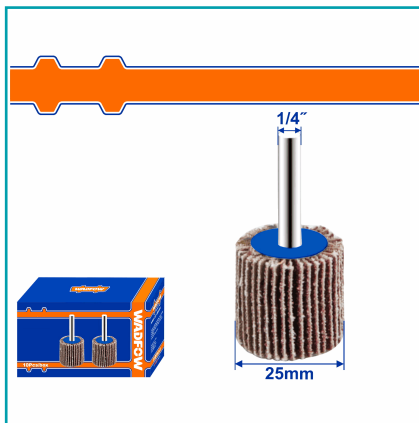

FICHA TÉCNICA

Flaps Wheels Combinado. Eje De 6Mm De Diámetro. Ideal Para Metal Y Madera. Nylon Rojo. Tamaño: 25Mm X 25Mm X 6Mm. Vástago De 6Mm De Diámetro. Adecuado Para Metal Y Madera. Embalado En Caja De Color.

CÓDIGO:
WYW2501.V

***Nombre:** Flaps Wheels Combinado.

Características: Eje de 6mm. Ideal metal y madera. Nylon Rojo. 25mmx25mmx6mm.

Código de producto: WYW2501.V

Color: Rojo

Marca: WADFOW by Total Tools

Presentación: Caja a Color

Procedencia: Importado

Se vende por: Unidad

Tipo: Abrasivos de pulimento

Usos: Profesional

INFORMACIÓN ADICIONAL

Flaps Wheels Combinado.
-25Mm X 25Mm X 6Mm
-Vástago De 6Mm De Diámetro
-Adecuado Para Metal Y Madera
-Empaquetado En Caja De Color.