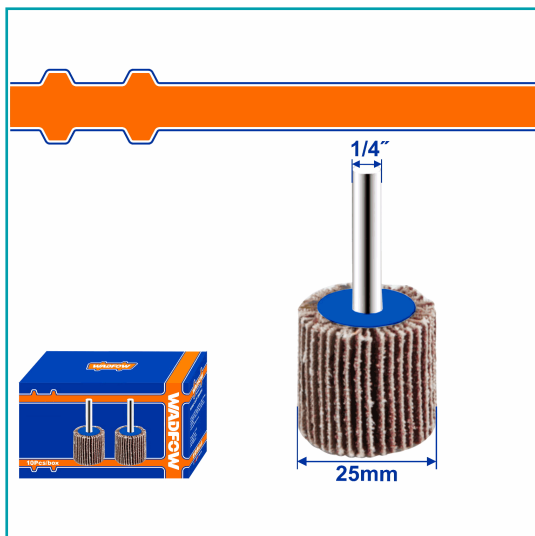

FICHA TÉCNICA

Flaps Wheels Combinado. Eje De 6Mm De Diámetro. Ideal Para Metal Y Madera. Nylon Rojo. Tamaño: 25Mm X 25Mm X 6Mm. Vástago De 6Mm De Diámetro. Adecuado Para Metal Y Madera. Embalado En Caja De Color.

CÓDIGO:
WYW2501.V

***Nombre:** Flaps Wheels Combinado.

Características: Eje de 6mm. Ideal metal y madera. Nylon Rojo. 25mmx25mmx6mm.

Código de producto: WYW2501.V

Color: Rojo

Marca: WADFOW by Total Tools

Presentación: Caja a Color

Procedencia: Importado

Se vende por: Unidad

Tipo: Abrasivos de pulimento

Usos: Profesional

INFORMACIÓN ADICIONAL

Flaps Wheels Combinado.
-25Mm X 25Mm X 6Mm
-Vástago De 6Mm De Diámetro
-Adecuado Para Metal Y Madera
-Empaquetado En Caja De Color.