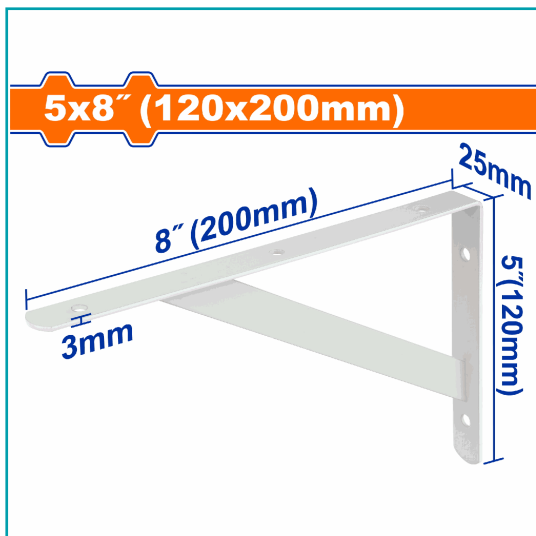

FICHA TÉCNICA

Soporte De Repisa Reforzado 5X8" (120X200Mm) Espesor: 3Mm. 6 Puntos De Fijación. Capacidad De Carga: 100Kg. Accesorios De Montaje No Incluidos. Embalado En Etiqueta.

CÓDIGO:
WZJ3320

***Nombre:** Soporte De Repisa Reforzado 5X8" Capac: 100 Kg

Cantidades por caja: Cajas de 72 y Cajas de 12

Características: Construido con materiales de alta calidad y una atención al detalle excepcional, para garantizar que tengas las herramientas adecuadas para el trabajo en todo momento. Todos tus proyectos serán un éxito.

- Soporte De Repisa Reforzado
- Dimensiones Del Soporte: 5X8" (120X200Mm) 20X12Cm
- Espesor: 3Mm
- Capacidad De Carga (Por Par): 100 Kgf
- 6 Puntos De Fijación.
- Color: Blanco.
- Accesorios De Montaje No Incluidos.
- Embalado Con Etiqueta.

5x8" (120x200mm)

5x8" (120x200mm)