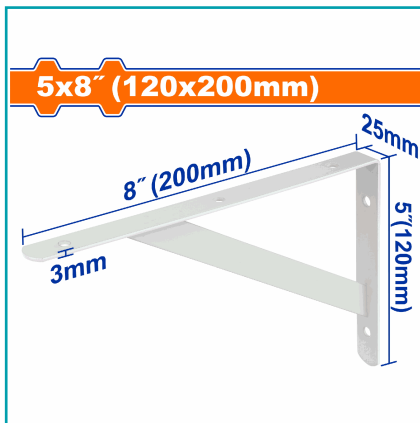

FICHA TÉCNICA

Soporte De Repisa Reforzado 5X8" (120X200Mm) Espesor: 3Mm. 6 Puntos De Fijación. Capacidad De Carga: 100Kg. Accesorios De Montaje No Incluidos. Embalado En Etiqueta.

CÓDIGO:
WZJ3320

***Nombre:** Soporte De Repisa Reforzado 5X8" Capac: 100 Kg

Cantidades por caja: Cajas de 72 y Cajas de 12

Características: Construido con materiales de alta calidad y una atención al detalle excepcional, para garantizar que tengas las herramientas adecuadas para el trabajo en todo momento. Todos tus proyectos serán un éxito.

- Soporte De Repisa Reforzado
- Dimensiones Del Soporte: 5X8" (120X200Mm) 20X12Cm
- Espesor: 3Mm
- Capacidad De Carga (Por Par): 100 Kgf
- 6 Puntos De Fijación.
- Color: Blanco.
- Accesorios De Montaje No Incluidos.
- Embalado Con Etiqueta.

5x8" (120x200mm)

5x8" (120x200mm)