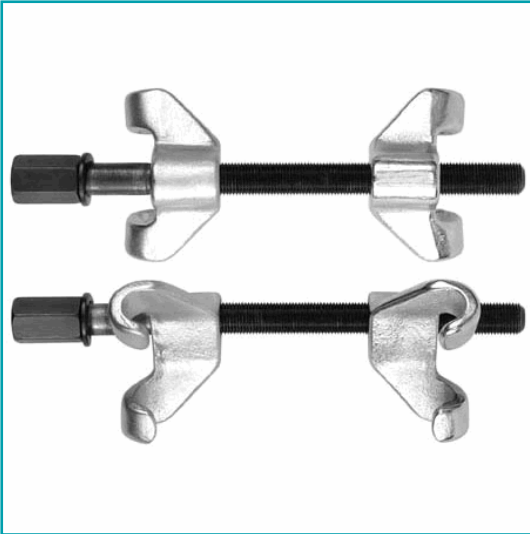

## FICHA TÉCNICA

Yato Abrazadera De Muelle Helicoidal. 2 Piezas; Tamaño: 90 X 200 Mm

**CÓDIGO:**  
**YT-0605**

**Código de Barras:** 5906083906053

**Código de producto:** YT-0605

**Marca:** YATO

**Peso (Kg):** 1.68 Kg

**Tipo:** Herramientas de Suspensión

## INFORMACIÓN ADICIONAL

Yato Abrazadera De Muelle Helicoidal. 2 Piezas; Tamaño: 90 X 200 Mm