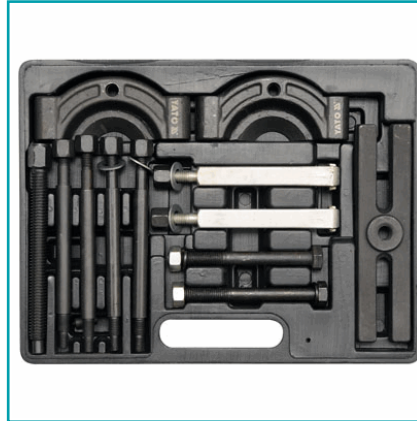

FICHA TÉCNICA

Yato Juego Extractor De Engranaje. 14 Piezas: Separador De 75 Mm (3"), Extractor Con Mandibula De 150Mm (6"), Apertura Del Gancho: 100 Mm (4")
Extractor De Engranaje, Engranaje, Extractores

CÓDIGO:
YT-0641

Código de Barras: 5906083906411

Código de producto: YT-0641

Marca: YATO

Peso (Kg): 4.625 Kg

Tipo: Herramientas Extracción y Remoción

INFORMACIÓN ADICIONAL

Yato Juego Extractor De Engranaje. 14 Piezas: Separador De 75 Mm (3"), Extractor Con Mandibula De 150Mm (6"), Apertura De Gancho: 100 Mm (4")
Extractor De Engranaje, Engranaje, Extractores