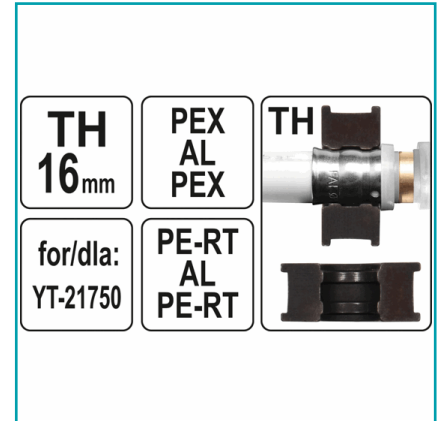

FICHA TÉCNICA

Dados Para Pinza Pex Sistema "Th" 16 Mm (1/2")

CÓDIGO:
YT-21752.V

Código de producto: YT-21752.V

Marca: YATO

Tipo: Herramientas Plomeria

INFORMACIÓN ADICIONAL

Dados Para Pinza Pex Sistema "Th" 16 Mm (1/2")

TH 16mm	PEX AL PEX	
for/dla: YT-21750	PE-RT AL PE-RT	