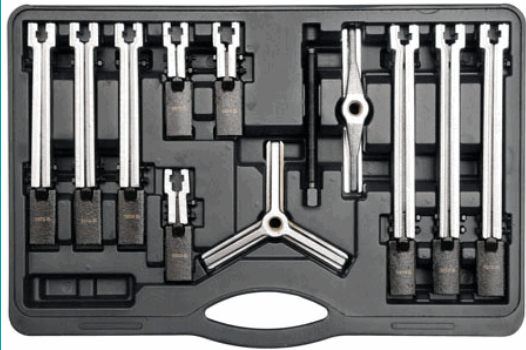

## FICHA TÉCNICA

Yato Juego De Extractor Universal, 12 Piezas, Extractor De Dos Brazos, Extractor De 3 Brazos, Brazos (9 Piezas, 3 X 100 Mm, 3 X 200 Mm, 3 X 250 Mm); Eje De Rosca Fina, Longitud: 160 Mm; Material: Acero Al Carbono #45; Forjado Y Cromado. Juego De Extrac

**CÓDIGO:**  
**YT-25105**

**Código de Barras:** 5906083251054

**Código de producto:** YT-25105

**Marca:** YATO

**Peso (Kg):** 9 Kg

**Tipo:** Herramientas Extracción y Remoción

## INFORMACIÓN ADICIONAL

Yato Juego De Extractor Universal, 12 Piezas, Extractor De Dos Brazos, Extractor De 3 Brazos, Brazos (9 Piezas, 3 X 100 Mm, 3 X 200 Mm, 3 X 250 Mm); Eje De Rosca Fina, Longitud: 160 Mm; Material: Acero Al Carbono #45; Forjado Y Cromado. Juego De Extrac