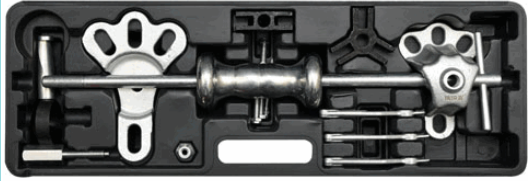

FICHA TÉCNICA

Yato Juego De Extractor Con Martillo Deslizante, 16 Piezas: Juego De 3 Piezas De Husillo Y Tuercas (M8 X 1.25), Extractor Para Eje Trasero (2 Piezas), Contra Tuerca (1 Pieza), Mandibula Forjada De 3 Piezas, Gancho Para Cojinete (1 Pieza), Extractor De

CÓDIGO:
YT-25391

Código de Barras: 5906083253911

Código de producto: YT-25391

Marca: YATO

Peso (Kg): 8.2 Kg

Tipo: Herramientas Extracción y Remoción

INFORMACIÓN ADICIONAL

Yato Juego De Extractor Con Martillo Deslizante, 16 Piezas: Juego De 3 Piezas De Husillo Y Tuercas (M8 X 1.25), Extractor Para Eje Trasero (2 Piezas), Contra Tuerca (1 Pieza), Mandibula Forjada De 3 Piezas, Gancho Para Cojinete (1 Pieza), Extractor De