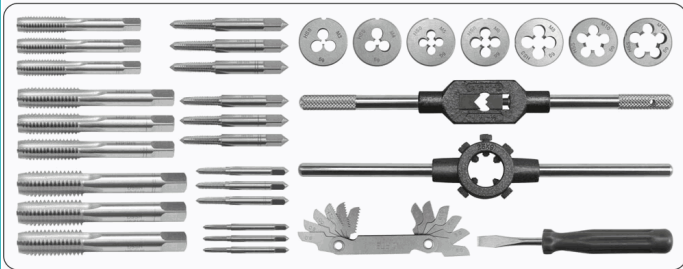

FICHA TÉCNICA

Juego De Machos Y Terrajas M3-M12 32Pcs

CÓDIGO:
YT-2975

Caja Master: 10

Código de Barras: 5906083929755

Código de producto: YT-2975

Marca: YATO

Peso (Kg): 1.56

Tipo: Machos - Terrajas para hacer Rosca

INFORMACIÓN ADICIONAL

Juego De Machos Y Terrajas M3-M12 32Pcs

Grifos Din 352, Hss, 7Pcs Troqueles Din 223, Hss, 1Pcs Die Stock, 1Pcs Tap Wrench, 1Pcs Destornillador, 1Pcs Screw Pitch Gau Ge; Tamaños: M3,M4,M5,M6,M8,M10,M12