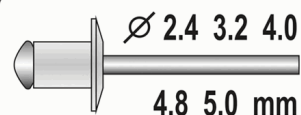

### FICHA TÉCNICA

Yato Remachadora Neumatica Para Remaches Ciegos Con Diametro De 2.4-5.0 Mm, Tipo De Remaches: Acero, Entrada De Aire: 5 Bar, Presion: 7430 N, Carrera: 18 Mm. Pistola De Remaches, Remachadora Neumatica, Remachadora De Remaches Ciegos

### INFORMACIÓN ADICIONAL

Yato Remachadora Neumatica Para Remaches Ciegos Con Diametro De 2.4-5.0 Mm, Tipo De Remaches: Acero, Entrada De Aire: 5 Bar, Presion: 7430 N, Carrera: 18 Mm. Pistola De Remaches, Remachadora Neumatica, Remachadora De Remaches Ciegos

**x3**

**1060 kg**  
**10400 N**

**18**  
**mm**

**0.7**  
**MPa**

**x3**

**54**  
**l/min**