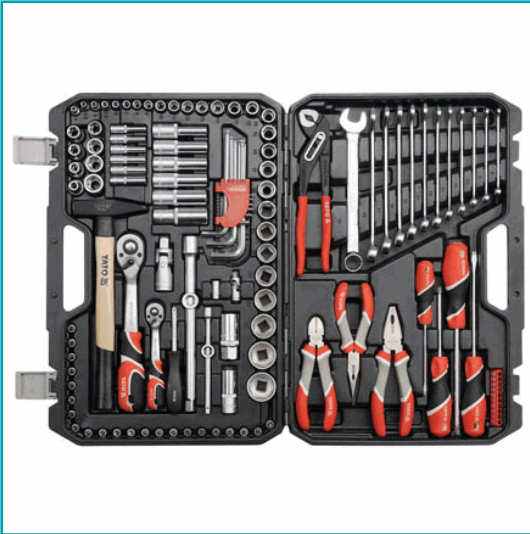

## FICHA TÉCNICA

Juego De Herramientas Y Dados, 1/4", 1/2", 122 Piezas, Todos Los Dados: 6 Puntas, Material: Crv 50Bv30, 2 Tonos Con Moleteado En Torno, Regular (1/2"), Sistema As-Drive, Longitud: 38/42 Mm, 15 Piezas (Yt-1205: 12Mm/Yt-1206: 13 Mm/Yt-1207: 14 Mm/Yt-12

**CÓDIGO:**  
**YT-38901**

**Código de Barras:** 5906083389016

**Código de producto:** YT-38901

**Marca:** YATO

**Peso (Kg):** 11 Kg

**Tipo:** Dados socket - Conectores y Extensiones

## INFORMACIÓN ADICIONAL

Juego De Herramientas Y Dados, 1/4", 1/2", 122 Piezas, Todos Los Dados: 6 Puntas, Material: Crv 50Bv30, 2 Tonos Con Moleteado En Torno, Regular (1/2"), Sistema As-Drive, Longitud: 38/42 Mm, 15 Piezas (Yt-1205: 12Mm/Yt-1206: 13 Mm/Yt-1207: 14 Mm/Yt-12