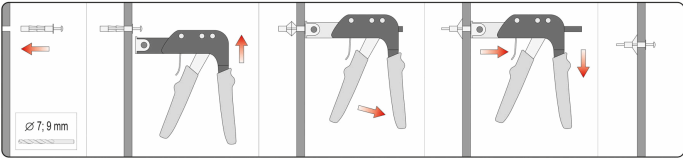

FICHA TÉCNICA

Herramienta Fijación Tacos De Expansión Para Paredes Huecas Como Gypsum+60 Tacos

CÓDIGO:
YT-51451

Caja Master: 12

Código de Barras: 5906083012907

Código de producto: YT-51451

Marca: YATO

Peso (Kg): 1.292

Tipo: Herramientas Albañilería y Gypsum

INFORMACIÓN ADICIONAL

Herramienta Fijación Tacos De Expansión Para Paredes Huecas Como Gypsum+60 Tacos

De Pernos: 7X32 / 4X40- 35Pcs, 9X37 / 5X44- 15Pcs, 9X52 / 5X58- 10Pcs

60 pcs

- 35x \varnothing 7 mm (32 mm) \varnothing 4 mm (40 mm) 15x \varnothing 9 mm (37 mm) \varnothing 5 mm (44 mm)
- 10x \varnothing 9 mm (52 mm) \varnothing 5 mm (58 mm)