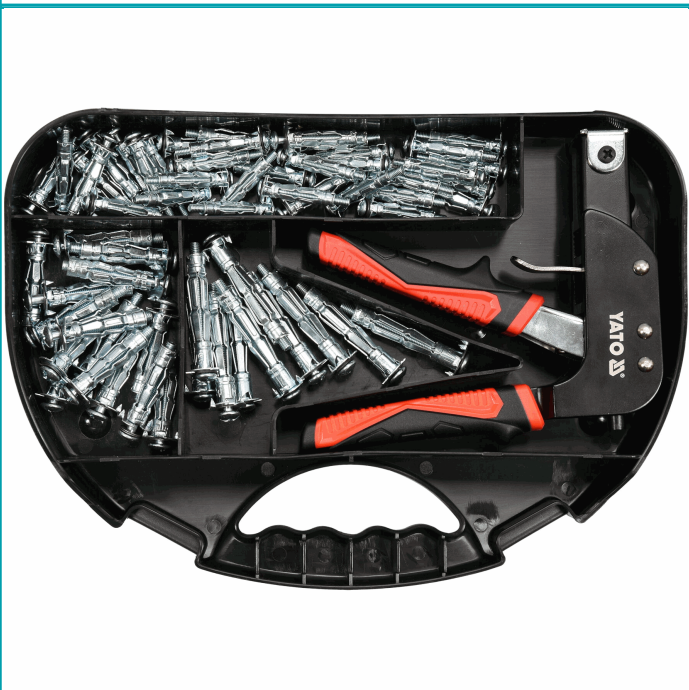

FICHA TÉCNICA

Herramienta Fijación Tacos De Expansión Para Paredes Huecas Como Gypsum+60 Tacos

CÓDIGO:
YT-51451

Caja Master: 12

Código de Barras: 5906083012907

Código de producto: YT-51451

Marca: YATO

Peso (Kg): 1.292

Tipo: Herramientas Albañilería y Gypsum

INFORMACIÓN ADICIONAL

Herramienta Fijación Tacos De Expansión Para Paredes Huecas Como Gypsum+60 Tacos

De Pernos: 7X32 / 4X40- 35Pcs, 9X37 / 5X44- 15Pcs, 9X52 / 5X58- 10Pcs

60 pcs

- 35x \varnothing 7 mm (32 mm) \varnothing 4 mm (40 mm) 15x \varnothing 9 mm (37 mm) \varnothing 5 mm (44 mm)
- 10x \varnothing 9 mm (52 mm) \varnothing 5 mm (58 mm)