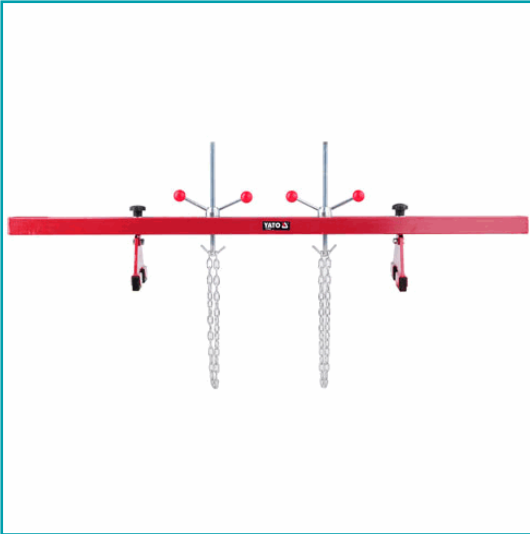

FICHA TÉCNICA

Yato Barra De Elevacion De Motor, Carga De Trabajo Maxima: 500 Kg. Barra De Elevacion De Motor, Barra De Soporte De Motor

CÓDIGO:
YT-55568

Código de Barras: 5906083555688

Código de producto: YT-55568

Marca: YATO

Peso (Kg): 14.5 Kg

Tipo: Gatos - Burros - Grúas

INFORMACIÓN ADICIONAL

Yato Barra De Elevacion De Motor, Carga De Trabajo Maxima: 500 Kg. Barra De Elevacion De Motor, Barra De Soporte De Moto