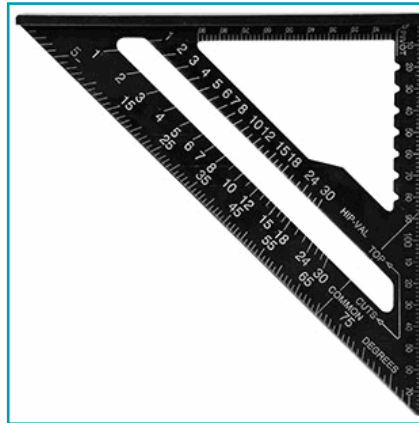

## FICHA TÉCNICA

Yato Juego De Escuadras De Aleacion De Aluminio: 180 Mm, Con Base, Material: Aleacion De Aluminio Barnizado, Escala Metrica. Escuadras, Set De Escuadras, Juego De Escuadras De Aluminio

**CÓDIGO:**  
**YT-70786**

**Código de Barras:** 5906083037573

**Código de producto:** YT-70786

**Marca:** YATO

**Peso (Kg):** 0.227 Kg

**Tipo:** Escuadras y Reglas

## INFORMACIÓN ADICIONAL

Yato Juego De Escuadras De Aleacion De Aluminio: 180 Mm, Con Base, Material: Aleacion De Aluminio Barnizado, Escala Metrica. Escuadras, Set De Escuadras, Juego De Escuadras De Aluminio