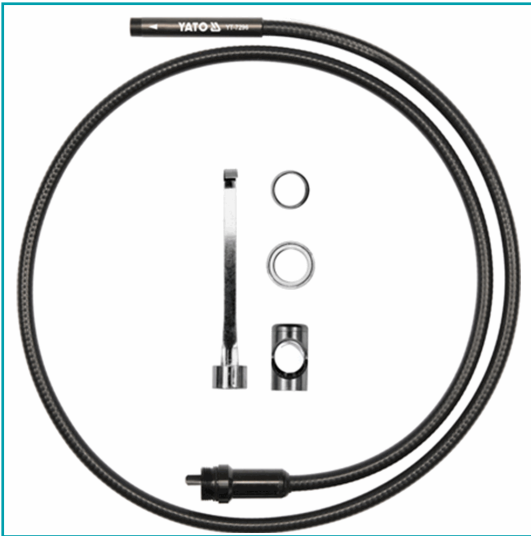

FICHA TÉCNICA

Camara De Repuesto Para Videoscopio Con Cable De 9Mm X 1 Mm Mas Accesorios

CÓDIGO:
YT-7296

Código de Barras: 5906083972966

Código de producto: YT-7296

Garantía: 3 meses

Marca: YATO

Peso (Kg): 0.35 Kg

Tipo: Herramientas Diagnostico y Medición

INFORMACIÓN ADICIONAL

Camara De Repuesto Para Videoscopio Con Cable De 9Mm X 1 Mm Mas Accesorios

Ø
9.0
mm

1m

LED

FOR / DLA:
YT-7290, YT-7291
YT-7292, YT-7293
YT-7294