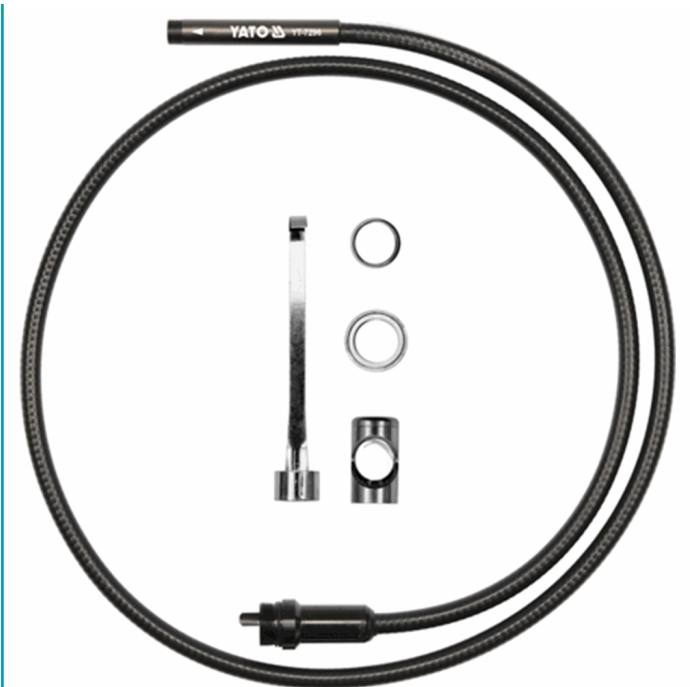

FICHA TÉCNICA

Camara De Repuesto Para Videoscopio Con Cable De 9Mm X 1 Mm Mas Accesorios

CÓDIGO:
YT-7296

Código de Barras: 5906083972966

Código de producto: YT-7296

Garantía: 3 meses

Marca: YATO

Peso (Kg): 0.35 Kg

Tipo: Herramientas Diagnostico y Medición

INFORMACIÓN ADICIONAL

Camara De Repuesto Para Videoscopio Con Cable De 9Mm X 1 Mm Mas Accesorios

Ø
9.0
mm

1m

LED

FOR / DLA:
YT-7290, YT-7291
YT-7292, YT-7293
YT-7294