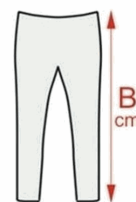

FICHA TÉCNICA

Pantalón De Trabajo Pro

CÓDIGO:
YT-80183.V

Caja Master: 10

Código de producto: YT-80183.V

Marca: YATO

Tipo: Pantalones

INFORMACIÓN ADICIONAL

Pantalón De Trabajo Pro

Tiene Costuras Triples De Refuerzo Adicionales En Los Lugares Expuestos A Daños; Bolsillos Multifuncionales; Con Un Bolsillo Especial Para Smartphone; A La Altura De La Rodilla Coseamos Refuerzos Adicionales Hechos De Tela Oxford Para Colocar Insertos Protectores-Máscaras

Uso/Aplicación

Para Protección En La Construcción, Transporte, Trabajos Mecánicos.

Material: 35% Algodón, 65% Poliéster; 267 G/M2; Costuras Adicionales; Bolsillos Multifuncionales; Bolsillo Para Smartphone; Áreas Fortalecidas Del Codo Y La Rodilla (Oxford); Triple Puntada.

TALLA	A cm	B cm
S	43	106,5
M	45,5	107,5
L	48	108,5
L/XL	50,5	109,5
XL	53	110,5
2XL	58	112,5

**65% POLYESTER
35% COTTON**

**65% POLIESTER
35% BAWELNA**