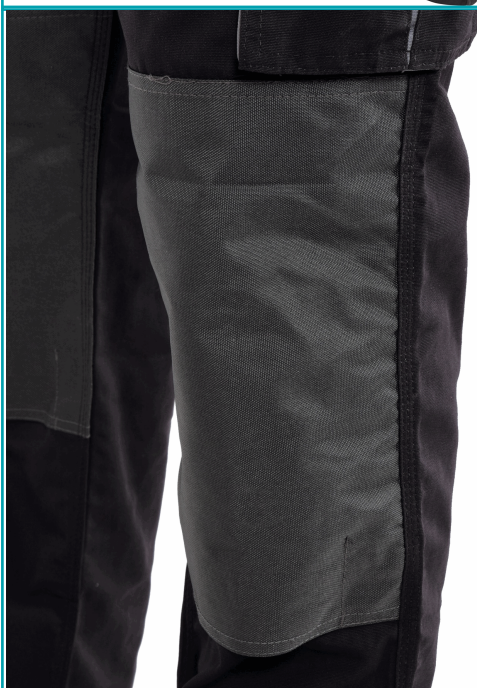

FICHA TÉCNICA

Pantalón De Trabajo Pro

CÓDIGO:
YT-80183.V

Caja Master: 10

Código de producto: YT-80183.V

Marca: YATO

Tipo: Pantalones

INFORMACIÓN ADICIONAL

Pantalón De Trabajo Pro

Tiene Costuras Triples De Refuerzo Adicionales En Los Lugares Expuestos A Daños; Bolsillos Multifuncionales; Con Un Bolsillo Especial Para Smartphone; A La Altura De La Rodilla Coseamos Refuerzos Adicionales Hechos De Tela Oxford Para Colocar Insertos Protectores-Máscaras

Uso/Aplicación

Para Protección En La Construcción, Transporte, Trabajos Mecánicos.

Material: 35% Algodón, 65% Poliéster; 267 G/M2; Costuras Adicionales; Bolsillos Multifuncionales; Bolsillo Para Smartphone; Áreas Fortalecidas Del Codo Y La Rodilla (Oxford); Triple Puntada.