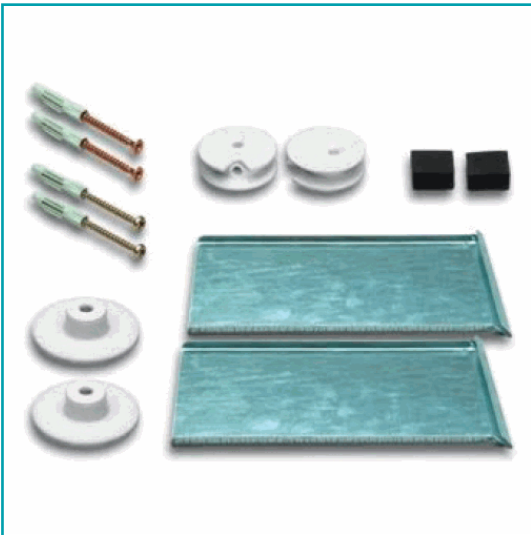

FICHA TÉCNICA

Set De Clips De Presion Para Fijacion De Espejos Hasta De 0.8 M2, Con Discos Excentricos.

CÓDIGO:
YZ.40

Tipo: Repisas y accesorios

INFORMACIÓN ADICIONAL

Set De Clips De Presion Para Fijacion De Espejos Hasta De 0.8 M2, Con Discos Excentricos.