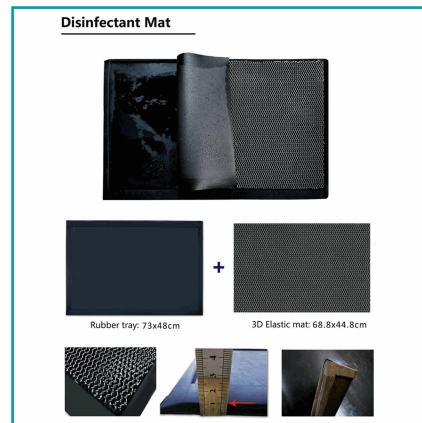

FICHA TÉCNICA

Set Pediluvio Alfombra Sanitizante Elastica 3D De Caucho 73Cm X 48Cm (Incluye Bandeja De Caucho + Alfombra 3D De Poliester Con Base De Pvc + Alfombra De Secado). Ideal Para Entrada De Negocios, Restaurantes Etc.

CÓDIGO:
ZP-3046

Código de producto: ZP-3046

Marca: GENERICO

Peso (Kg):

INFORMACIÓN ADICIONAL

Set Alfombra Sanitizante Elastica 3D De Caucho 73Cm X 48Cm (Incluye Bandeja De Caucho + Alfombra 3D De Poliester Con Base De Pvc + Alfombra De Secado). Ideal Para Entrada De Negocios, Restaurantes Etc.

Bandeja de goma: 73x48cm

Alfombra 3D: 68.8x44.8cm

Alfombra Seca: 68.8x44.8cm

Materiales:

Bandeja de goma: 100% goma.

Alfombra 3D: superficie de poliéster, base de PVC de alta calidad.

Alfombra Seca: superficie de microfibra, base de PVC de alta calidad

Disinfectant Mat

Rubber tray: 73x48cm

+

3D Elastic mat: 68.8x44.8cm