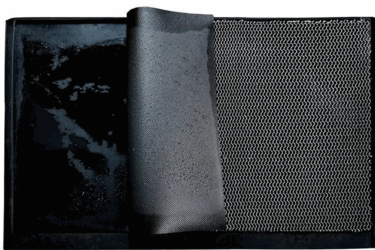

Disinfectant Mat