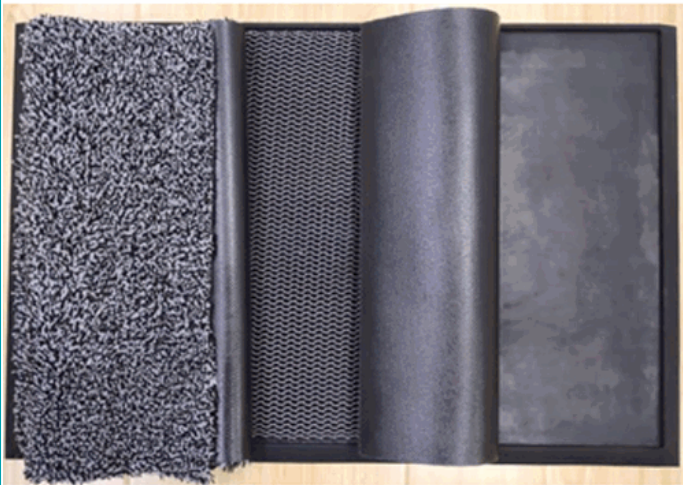

FICHA TÉCNICA

Set Pediluvio Alfombra Sanitizante Elastica 3D De Caucho 73Cm X 48Cm (Incluye Bandeja De Caucho + Alfombra 3D De Poliester Con Base De Pvc + Alfombra De Secado). Ideal Para Entrada De Negocios, Restaurantes Etc.

CÓDIGO:
ZP-3046

Código de producto: ZP-3046

Marca: GENERICO

Peso (Kg):

INFORMACIÓN ADICIONAL

Set Alfombra Sanitizante Elastica 3D De Caucho 73Cm X 48Cm (Incluye Bandeja De Caucho + Alfombra 3D De Poliester Con Base De Pvc + Alfombra De Secado). Ideal Para Entrada De Negocios, Restaurantes Etc.

Bandeja de goma: 73x48cm

Alfombra 3D: 68.8x44.8cm

Alfombra Seca: 68.8x44.8cm

Materiales:

Bandeja de goma: 100% goma.

Alfombra 3D: superficie de poliéster, base de PVC de alta calidad.

Alfombra Seca: superficie de microfibra, base de PVC de alta calidad